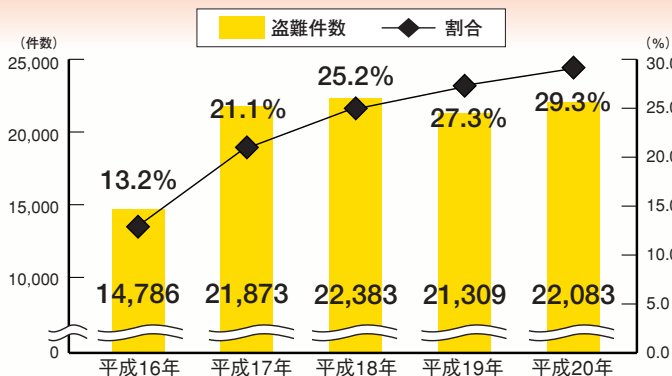

カーナビゲーションを購入された皆様に伝えたいことがあります

今カーナビが危ない!

全国で24分に1台のカーナビが盗難被害に遭っています。

カーナビゲーションの盗難被害状況

部品ねらい被害におけるカーナビ盗難の件数と割合

出典:警察庁犯罪統計
平成20年は暫定値

製造番号があれば被害品の発見、返還がしやすくなります。

盗難被害に遭わないように、防犯対策に気を付けましょう。