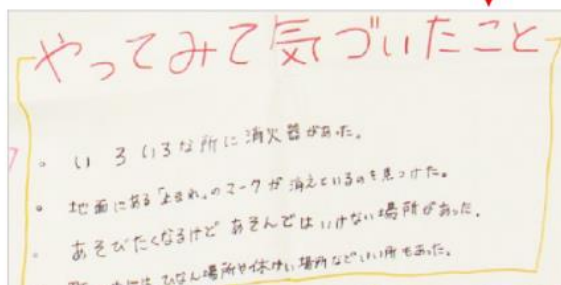

小学生のぼうさい探検隊
これまでの **提言・要望・改善例**

<子ども達の提言・要望等がまちの改善等につながった事例>

【第11回マップコンクール（2014年度）】
「佳作」受賞

川口市立 芝児童センター

児童センター付近に立入禁止の原っぱがあり、子どもたちがつい入ってしまう危険性があつたことからマップで取り上げたところ、後日、柵が設置された。

<動画を見る>

<https://youtu.be/NTiuzkzDYl4?si=Ml1xkbi2tKByt6Bu>