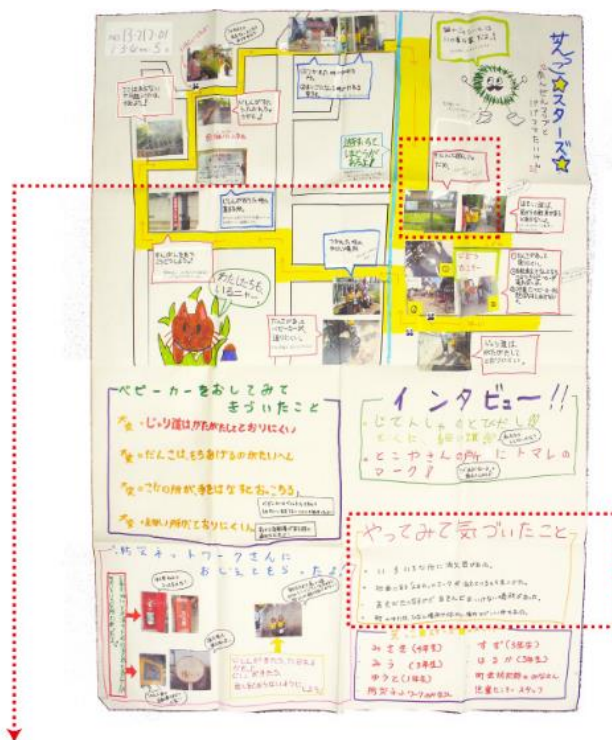

小学生のぼうさい探検隊
これまでの **提言・要望・改善例**

<子ども達の提言・要望等がまちの改善等につながった事例>

【第11回マップコンクール（2014年度）】
「佳作」受賞

川口市立 芝児童センター

児童センター付近に立入禁止の原っぱがあり、子どもたちがつい入ってしまう危険性があつたことからマップで取り上げたところ、後日、柵が設置された。

<動画を見る>

<https://youtu.be/NTiuzkzDYl4?si=Ml1xkbi2tKByt6Bu>