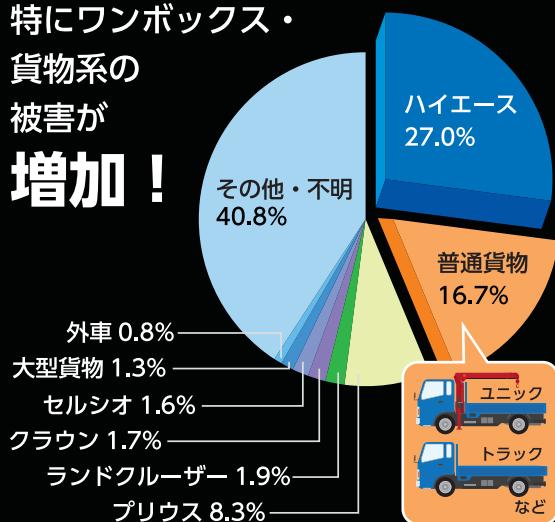

## 千葉県自動車盗難

# 多発中!

特にワンボックス

貨物系は

# 要注意!

平成29年(上半期)被害車種割合

特にワンボックス・  
貨物系の  
被害が  
**増加!**