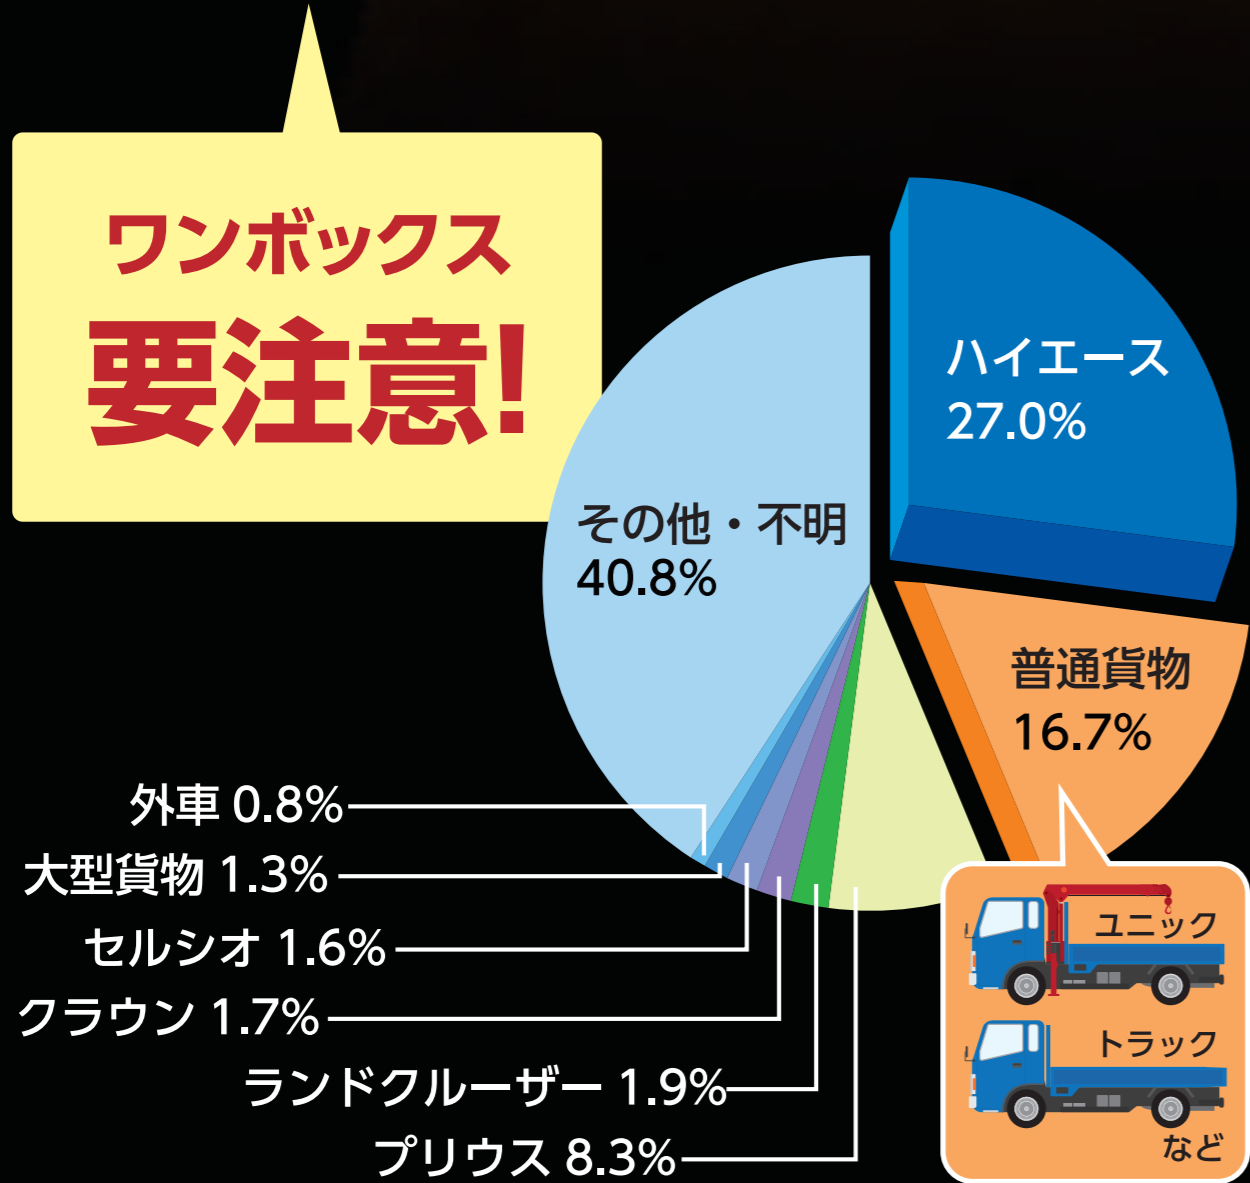

悪い奴が狙ってる!

千葉県自動車盗難多発中!

特にワンボックス・貨物系は要注意!

平成29年(上半期)被害車種割合

自動車盗難多発地域ワースト10 平成29年(上半期)

あなたの地域は大丈夫ですか?

自動車盗難多発県 全国ワースト5

千葉県、順位変わらずより一層の努力を!