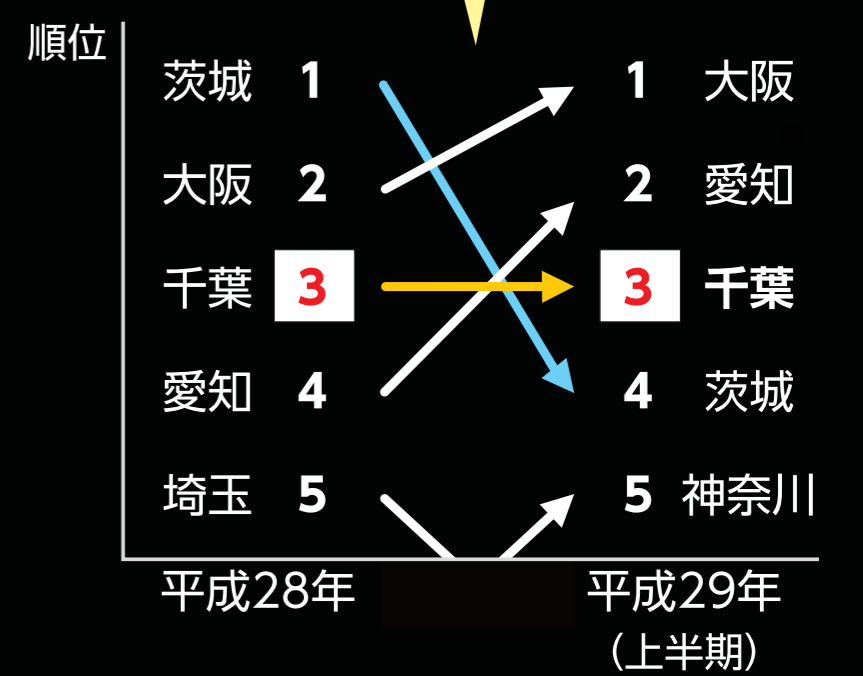

悪い奴が狙ってる!

千葉県自動車盗難多発中!

特にワンボックス・貨物系は要注意!

平成29年(上半期)被害車種割合

自動車盗難多発地域ワースト10 平成29年(上半期)

あなたの地域は大丈夫ですか?

自動車盗難多発県 全国ワースト5

千葉県、順位変わらずより一層の努力を!