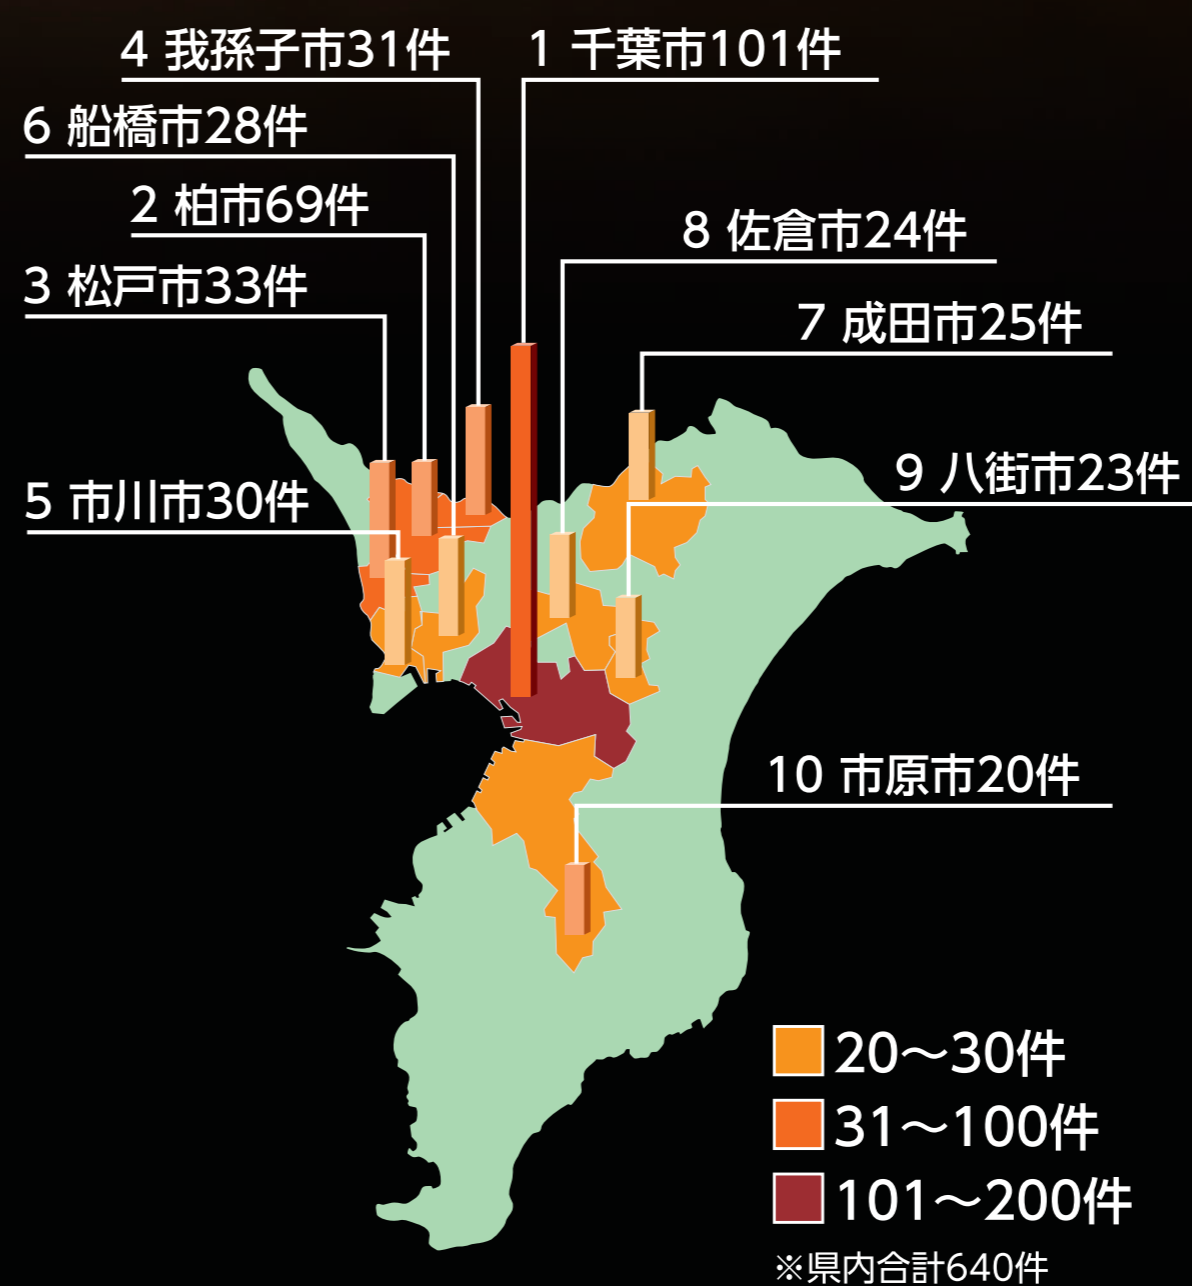

悪い奴が狙ってる!

千葉県自動車盗難多発中!

特にワンボックス・貨物系は要注意!

平成29年(上半期)被害車種割合

自動車盗難多発地域ワースト10 平成29年(上半期)

あなたの地域は大丈夫ですか?

自動車盗難多発県 全国ワースト5

千葉県、順位変わらずより一層の努力を!