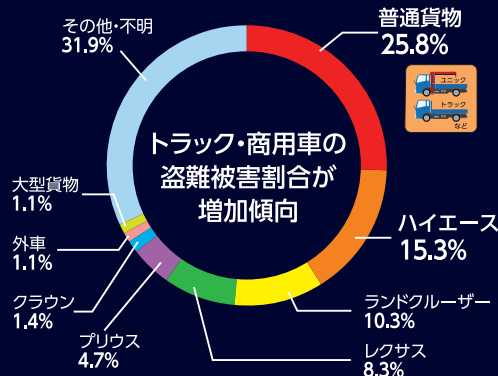

それ人のこと。私は大丈夫。 その考えが危険!

千葉県自動車盗難多発中!!

自動車盗難多発地域

2019年(上半期)

あなたの地域は大丈夫ですか?

車種別盗難発生率

2019年(上半期)

トラックやワンボックスなど貨物車は要注意です!

自動車盗難多発県ランキング

千葉県は、まだまだワースト5内にランキング!

2018年	2019年(上半期)
① 茨城県	茨城県
② 大阪府	大阪府
③ 千葉県	愛知県
④ 愛知県	千葉県
⑤ 埼玉県	埼玉県

私たちは千葉県の自動車盗難防止活動に取り組んでいます。

千葉県警察 千葉県 千葉県自動車盗難等防止対策協議会

千葉県自動車販売店協会 千葉県中古自動車販売協会 千葉県自動車整備振興会 日本損害保険協会南関東支部千葉損保会
 全日本検数協会東京支部千葉事務所 日本自動車連盟千葉支部 公益社団法人千葉県防犯協会 千葉市駐車場協会
 千葉県軽自動車協会 軽自動車検査協会千葉事務所 関東陸運振興センター千葉支部 千葉県レンタカー協会 日本貨物検数協会千葉事務所
 千葉県警備業協会 全国共済農業協同組合連合会千葉県本部 関東自動車共済協同組合 こくみん共済 coop (全労済)
 千葉県損害保険代理業協会 横浜税関千葉税関支署 関東運輸局千葉運輸支局