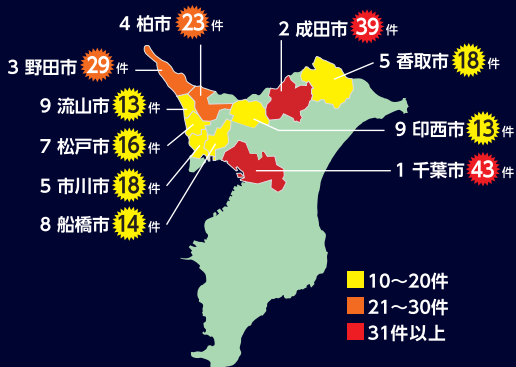

それ人のこと。私は大丈夫。 その考えが危険!

千葉県自動車盗難多発中!!

自動車盗難多発地域

2019年(上半期)

あなたの地域は大丈夫ですか?

車種別盗難発生率

2019年(上半期)

トラックやワンボックスなど貨物車は要注意です!

自動車盗難多発県ランキング

千葉県は、まだまだワースト5内にランキング!

2018年	2019年(上半期)
① 茨城県	茨城県
② 大阪府	大阪府
③ 千葉県	愛知県
④ 愛知県	千葉県
⑤ 埼玉県	埼玉県

私たちは千葉県の自動車盗難防止活動に取り組んでいます。

千葉県警察 千葉県 千葉県自動車盗難等防止対策協議会

千葉県自動車販売店協会 千葉県中古自動車販売協会 千葉県自動車整備振興会 日本損害保険協会南関東支部千葉損保会
 全日本検数協会東京支部千葉事務所 日本自動車連盟千葉支部 公益社団法人千葉県防犯協会 千葉市駐車場協会
 千葉県軽自動車協会 軽自動車検査協会千葉事務所 関東陸運振興センター千葉支部 千葉県レンタカー協会 日本貨物検数協会千葉事務所
 千葉県警備業協会 全国共済農業協同組合連合会千葉県本部 関東自動車共済協同組合 こくみん共済 coop (全労済)
 千葉県損害保険代理業協会 横浜税関千葉税関支署 関東運輸局千葉運輸支局