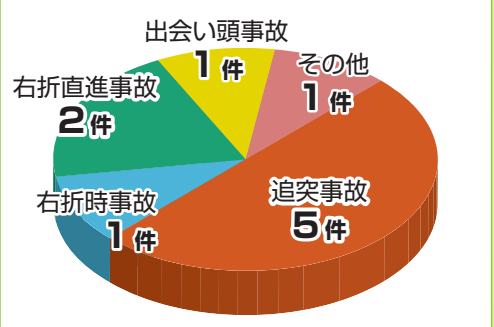

反射材を付けたとこんなに違う!

夜間、車から歩行者が見える距離、知っていますか?

夜間、ドライバーから歩行者が見える距離

ヘッドライト下向き

黒っぽい服装
約 26m

明るい服装
約 38m

反射材着用
約 57m以上

急ブレーキで車が止まるまでの距離

時速 50km

32m

時速 60km

44m

時速60kmの車なら、急ブレーキで止まるまで44mも進んじゃうよ。

反射材を付けているのと、付けていない場合では差は明らかです。反射材を付けましょう!
反射材は、ホームセンターや100円ショップ、交通安全協会等で取り扱っています。

交差点の通行に注意しましょう!

人身交通事故の約5割が交差点および交差点付近で発生しています。
交差点を通行するときは、前方や左右の安全確認に努めましょう。

平成28年中人身交通事故
香川県の交通事故多発
交差点ランキング

ワースト
1
事故件数
10件

上天神西交差点
高松市上天神町610番地4先

ワースト
1
事故件数
10件

高松市国分寺総合センター前交差点
高松市国分寺町新居1344番地2先

ワースト
1
事故件数
10件

番の州入口交差点
坂出市番の州公園3番地2先

ワースト
4
事故件数
9件