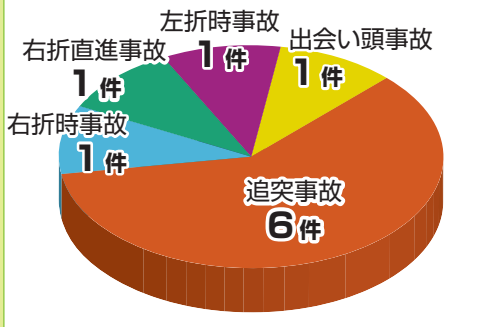

時速 50km

32m

時速 60km

44m

時速60kmの車なら、急ブレーキで止まるまで44mも進んじゃうよ。

反射材を付けているのと、付けていない場合では差は明らかです。反射材を付けましょう!
反射材は、ホームセンターや100円ショップ、交通安全協会等で取り扱っています。

交差点の通行に注意しましょう!

人身交通事故の約5割が交差点および交差点付近で発生しています。
交差点を通行するときは、前方や左右の安全確認に努めましょう。

平成28年中人身交通事故
香川県の交通事故多発
交差点ランキング

ワースト
1
事故件数
10件

上天神西交差点
高松市上天神町610番地4先

ワースト
1
事故件数
10件

高松市国分寺総合センター前交差点
高松市国分寺町新居1344番地2先

ワースト
1
事故件数
10件

番の州入口交差点
坂出市番の州公園3番地2先

ワースト
4
事故件数
9件

天神前交差点
高松市天神前6番21号先

ワースト
4
事故件数
9件

上天神町交差点
高松市上天神町539番地1先

私たちは香川県の交通事故防止活動に取り組んでいます。

日本損害保険協会 四国支部 / 香川県損害保険代理業協会

- あいおいニッセイ同和損保
- 朝日火災
- 共栄火災
- セコム損害保険
- 損保ジャパン日本興亜
- 東京海上日動
- 日新火災
- 富士火災
- 三井住友海上
- A I U 保険