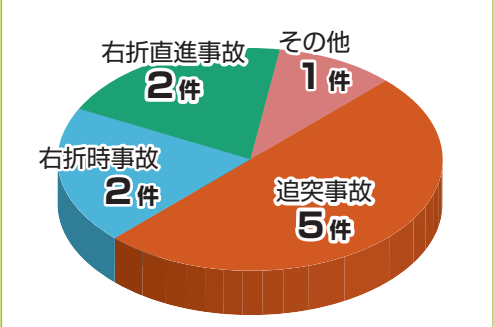

時速 50km

32m

時速 60km

44m

時速60kmの車なら、急ブレーキで止まるまで44mも進んじゃうよ。

反射材を付けているのと、付けていない場合では差は明らかです。反射材を付けましょう!
反射材は、ホームセンターや100円ショップ、交通安全協会等で取り扱っています。

交差点の通行に注意しましょう!

人身交通事故の約5割が交差点および交差点付近で発生しています。
交差点を通行するときは、前方や左右の安全確認に努めましょう。

平成28年中人身交通事故
香川県の交通事故多発
交差点ランキング

ワースト
1
事故件数
10件

上天神西交差点
高松市上天神町610番地4先

ワースト
1
事故件数
10件

高松市国分寺総合センター前交差点
高松市国分寺町新居1344番地2先

ワースト
1
事故件数
10件

番の州入口交差点
坂出市番の州公園3番地2先

ワースト
4
事故件数
9件

天神前交差点
高松市天神前6番21号先

ワースト
4
事故件数
9件

上天神町交差点
高松市上天神町539番地1先

私たちは香川県の交通事故防止活動に取り組んでいます。

日本損害保険協会 四国支部 / 香川県損害保険代理業協会

- あいおいニッセイ同和損保
- 朝日火災
- 共栄火災
- セコム損害保険
- 損保ジャパン日本興亜
- 東京海上日動
- 日新火災
- 富士火災
- 三井住友海上
- A I U 保険