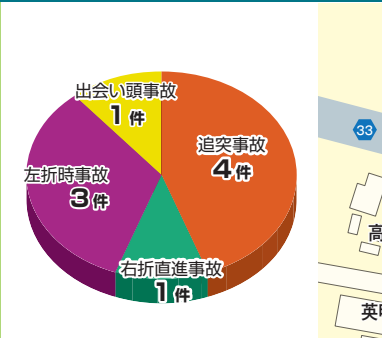

時速 50km

32m

時速 60km

44m

時速60kmの車なら、急ブレーキで止まるまで44mも進んじゃうよ。

反射材を付けているのと、付けていない場合では差は明らかです。反射材を付けましょう!
反射材は、ホームセンターや100円ショップ、交通安全協会等で取り扱っています。

交差点の通行に注意しましょう!

人身交通事故の約5割が交差点および交差点付近で発生しています。
交差点を通行するときは、前方や左右の安全確認に努めましょう。

平成28年中人身交通事故
香川県の交通事故多発
交差点ランキング

ワースト
1
事故件数
10件

上天神西交差点
高松市上天神町610番地4先

ワースト
1
事故件数
10件

高松市国分寺総合センター前交差点
高松市国分寺町新居1344番地2先

ワースト
1
事故件数
10件

番の州入口交差点
坂出市番の州公園3番地2先

ワースト
4
事故件数
9件

天神前交差点
高松市天神前6番21号先

ワースト
4
事故件数
9件

上天神町交差点
高松市上天神町539番地1先

私たちは香川県の交通事故防止活動に取り組んでいます。

日本損害保険協会 四国支部 / 香川県損害保険代理業協会

- あいおいニッセイ同和損保
- 朝日火災
- 共栄火災
- セコム損害保険
- 損保ジャパン日本興亜
- 東京海上日動
- 日新火災
- 富士火災
- 三井住友海上
- A I U 保険