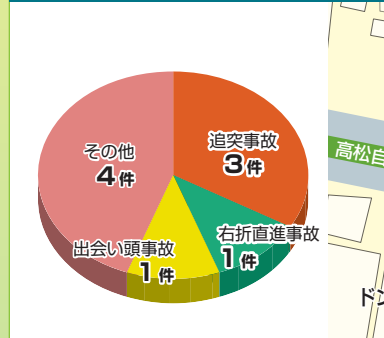

時速 50km

32m

時速 60km

44m

時速60kmの車なら、急ブレーキで止まるまで44mも進んじゃうよ。

反射材を付けているのと、付けていない場合では差は明らかです。反射材を付けましょう!
反射材は、ホームセンターや100円ショップ、交通安全協会等で取り扱っています。

交差点の通行に注意しましょう!

人身交通事故の約5割が交差点および交差点付近で発生しています。
交差点を通行するときは、前方や左右の安全確認に努めましょう。

平成28年中人身交通事故
香川県の交通事故多発
交差点ランキング

ワースト
1
事故件数
10件

上天神西交差点
高松市上天神町610番地4先

ワースト
1
事故件数
10件

高松市国分寺総合センター前交差点
高松市国分寺町新居1344番地2先

ワースト
1
事故件数
10件

番の州入口交差点
坂出市番の州公園3番地2先

ワースト
4
事故件数
9件

天神前交差点
高松市天神前6番21号先

ワースト
4
事故件数
9件

上天神町交差点
高松市上天神町539番地1先

私たちは香川県の交通事故防止活動に取り組んでいます。

日本損害保険協会 四国支部 / 香川県損害保険代理業協会

- あいおいニッセイ同和損保
- 朝日火災
- 共栄火災
- セコム損害保険
- 損保ジャパン日本興亜
- 東京海上日動
- 日新火災
- 富士火災
- 三井住友海上
- A I U 保険